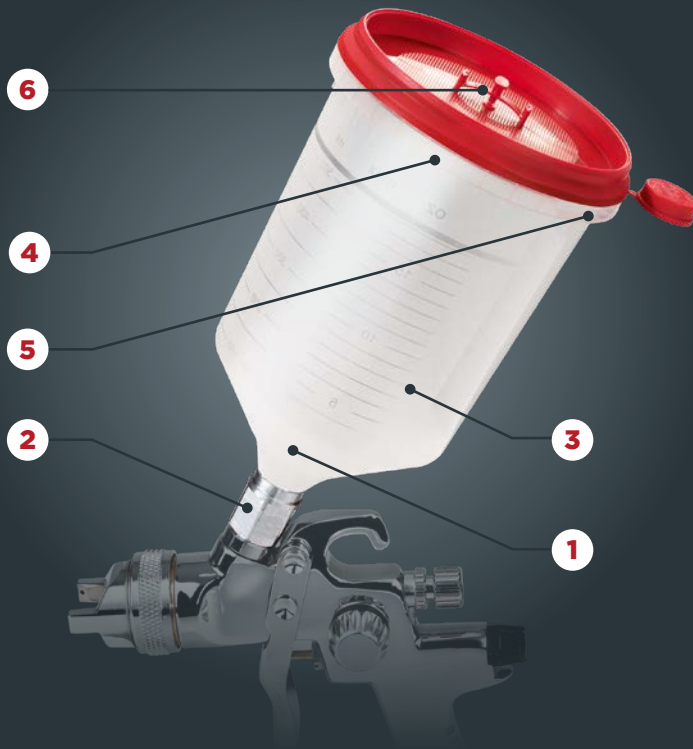

SPA-SYSTEM EASY LINE EFFEKTIV UND WIRTSCHAFTLICH

BEWÄHRTE FUNKTIONALITÄT

Zahlreiche renommierte Lackhersteller vertrauen den hochwertigen Lackiersystemen von HSM. Stolz sind wir auch auf die positive Beurteilung der Anwender hinsichtlich Qualität und Funktionalität unserer Produkte.