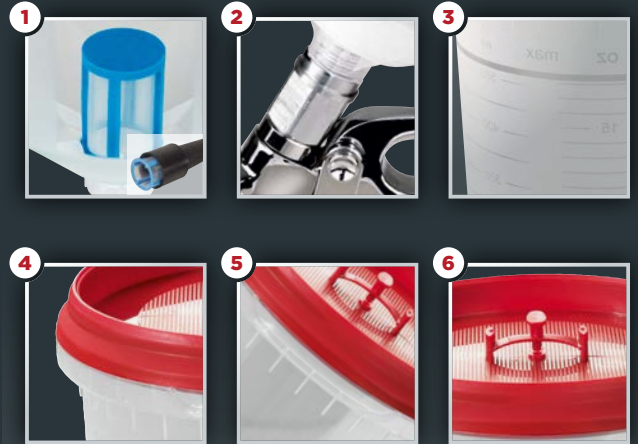

SPA-SYSTEM EASY LINE

DAS BEWÄHRTE EINWEG-SYSTEM ZUR RATIONELLEN
VERARBEITUNG UND AUFBEWAHRUNG VON LACKEN

1 Adapter
2 Systeme

SPA-SYSTEME easy line & easy line mix

- Schnelles und sauberes Nachfüllen
- Direktes Sieben des Lackes im Becher möglich
- Das bewährte Fließbecherprinzip garantiert exzellente Lackierergebnisse
- Kein Reinigen des Einwegbechers: kostensenkend und umweltfreundlich
- Einlagern von Restlacken möglich

6 VORTEILE, DIE ÜBERZEUGEN

- 1 ... Einfache Siebmontage mittels Einführhilfe (wahlweise 105 µm, 125 µm, 195 µm)
- 2 ... Schnelle Bechermontage am Adapteranschluss
- 3 ... Integrierte ml- und oz-Skalierung
- 4 ... Zusätzliche Stabilität durch umlaufenden Becherrand
- 5 ... Zwei Aussparungen am Becher gewährleisten schnelles Öffnen
- 6 ... FlipFlop-Verschluss im Deckel integriert

WICHTIG ZU WISSEN

Unsere beiden Systeme **SPA easy line** und **SPA easy line mix** sind die perfekte Kombination für alle Lackanwendungen:

SPA easy line

Größere Lackmengen kann man schnell und sauber nachfüllen.

SPA easy line mix

Kleinere Lackmengen werden direkt im Becher angemischt.

Adapter

Gewährleistet den schnellen Wechsel zwischen beiden Systemen.
(Adapter für alle gängigen Becherspritzpistolen lieferbar)

Das SPA-System easy line setzt die Verwendung eines Adapters zwischen Farbbehälter und Spritzpistole voraus.